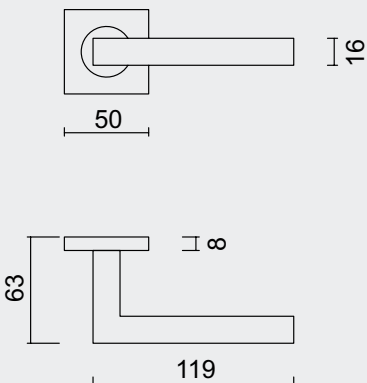

ART. **6.397.101**
 (per paar/par paire)

€ 38,12*

DEURKRUK **PRO KUBIC SHAPE 16MM WIT R+WC**
 BEQUILLE **PRO KUBIC SHAPE 16MM BLANC R+WC**

ART. **6.397.102**
 (per paar/par paire)

€ 62,34*

ART. **1.133.100**
 € 4,20/STUK-PIÈCE*