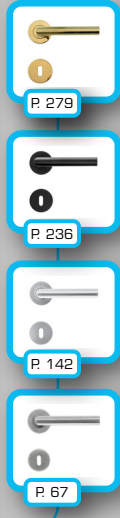

ART. **6.397.101**
 (per paar/par paire)

€ 38,12*

DEURKRUK **PRO KUBIC SHAPE 16MM WIT R+WC**
 BEQUILLE **PRO KUBIC SHAPE 16MM BLANC R+WC**

ART. **6.397.102**
 (per paar/par paire)

€ 62,34*

ART. **1.133.100**
 € 4,20/STUK-PIÈCE*

ART. **1.133.101**
 € 4,20/STUK-PIÈCE*

ART. **1.132.102**
 € 27,50/SET*

PRO RVS 304
 PROFESSIONAL QUALITY LABEL

* PRIJZEN EXCL. BTW/PRIX HORS TVA

MATTE STRUCTUURLAK / FINITION STRUCTURÉ MATE
 PATENTVIJZEN INBEGREPEN / VIS A TRAVERS INCLU

DEURKROK **PRO I SHAPE 19MM WIT R+NO KEY**
 BEQUILLE **PRO I SHAPE 19MM BLANC R+NO KEY**
 ART. **6.011.103**
 (per paar/par paire)

€ 31,80*

DEURKROK **PRO I SHAPE 19MM WIT R+E**
 BEQUILLE **PRO I SHAPE 19MM BLANC R+E**
 ART. **6.011.100**
 (per paar/par paire)

€ 33,48*

DEURKROK **PRO I SHAPE 19MM WIT R+E CYL**
 BEQUILLE **PRO I SHAPE 19MM BLANC R+E CYL**
 ART. **6.011.101**
 (per paar/par paire)

€ 33,48*

DEURKROK **PRO I SHAPE 19MM WIT R+WC**
 BEQUILLE **PRO I SHAPE 19MM BLANC R+WC**
 ART. **6.011.102**
 (per paar/par paire)