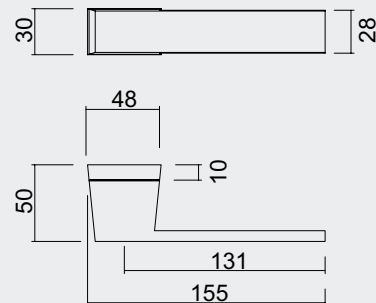

€ 124,18*

ART. **1.205.102**
€ 37,00/SET*

ART. **1.206.101**
€ 5,94/STUK-PIÈCE*

ART. **1.206.100**
€ 5,94/STUK-PIÈCE*

PRO FINISH
100% ITALIAN MANUFACTURE

RAL 9016: GLANZENDE AFWERKING / FINITION BRILLANTE
 VERKRIJGBAAR OP BESTELLING IN MATTE STRUCTUURAFWERKING ZIE PRIJSLIJST /
 SUR COMMANDE DISPONIBLE EN FINITION STRUCTURÉ MATE VOIR LISTE DE PRIX