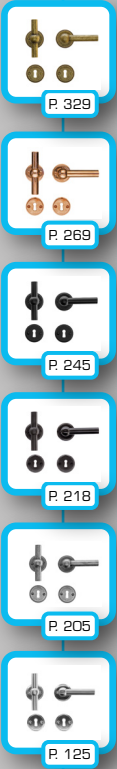

RAL 9016: GLANZENDE AFWERKING / FINITION BRILLANTE
VERKRIJGBAAR OP BESTELLING IN MATTE STRUCTUURAFWERKING ZIE PRIJSLIJST /
SUR COMMANDE DISPONIBLE EN FINITION STRUCTURÉ MATE VOIR LISTE DE PRIX

DEURKRUK **PRO PETANA T+L WIT R+NO KEY**
BEQUILLE **PRO PETANA T+L BLANC R+NO KEY**

ART. **6.522.103**
(per paar/par paire)

€ 49,98*

DEURKRUK **PRO PETANA T+L WIT R+E**
BEQUILLE **PRO PETANA T+L BLANC R+E**

ART. **6.522.100**
(per paar/par paire)