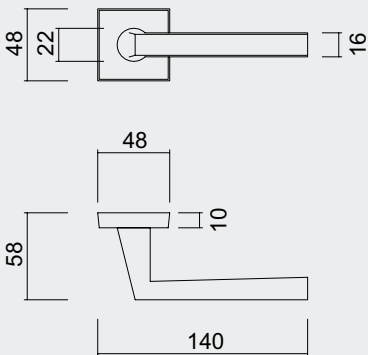

€ 84,16*

ART. **1.309.100**
 € 5,94/STUK-PIÈCE*

ART. **1.309.101**
 € 5,94/STUK-PIÈCE*

ART. **1.308.102**
 € 37,00/SET*

MATTE STRUCTUURLAK / FINITION STRUCTURÉ MATE
PATENTVIJZEN INBEGREPEN / VIS A TRAVERS INCLU