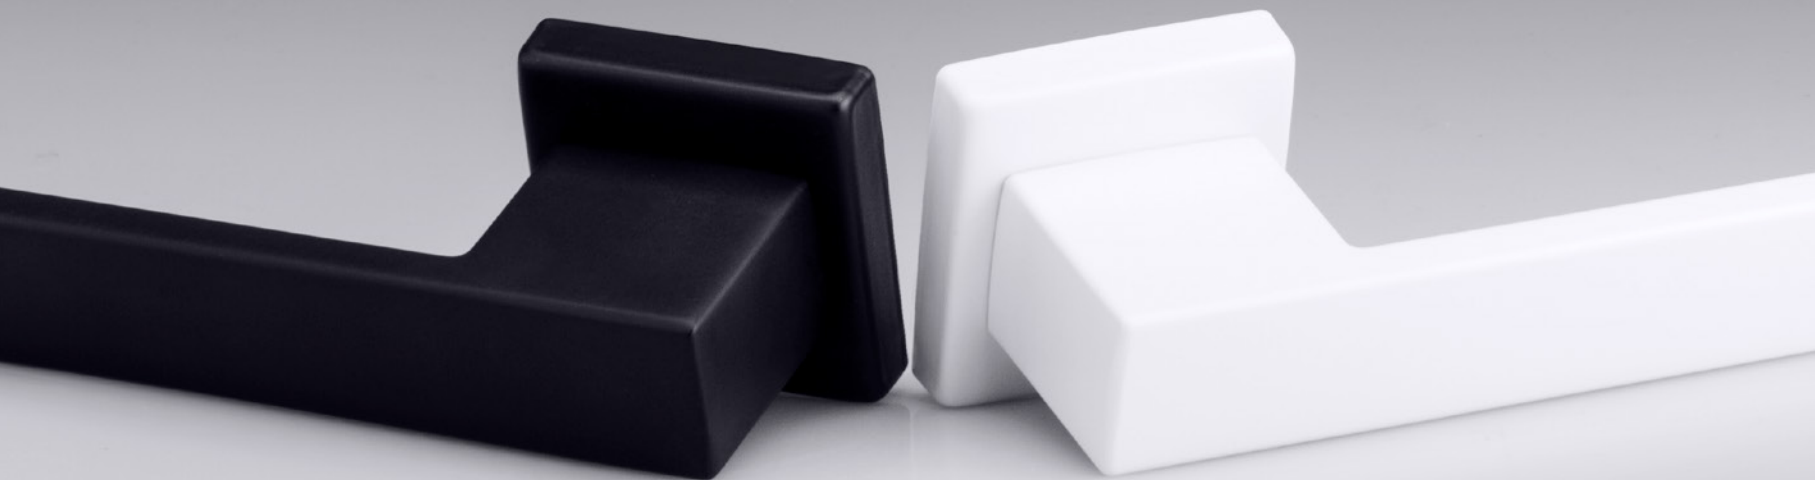

BLACK & WHITE

REGUILLI®.it
Handles & Accessories